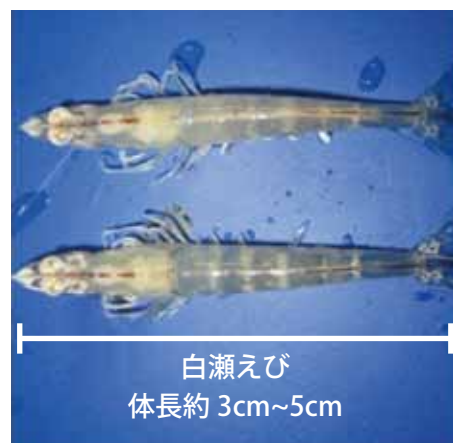

Night Time Activity

白瀬
えび
獲り体験

白瀬えび獲り at シンリ浜

日没後の干潮時に体験できるアクティビティです。
獲れた白瀬えびはお召し上がりいただけます。スタッフへご相談ください。

コース	開始時間	最終帰館時間	料金	料金に含まれるレンタル品
1時間	①20:00 ~または②21:00 ~	①21:00 ②22:00	1,000円	・えび獲り網 ・ヘッドライト ・えび用ビニール袋
3時間	19:00 ~	22:00	2,000円	・えび獲り網 ・ヘッドライト ・えび用ビニール袋

白瀬えび
体長約 3cm~5cm